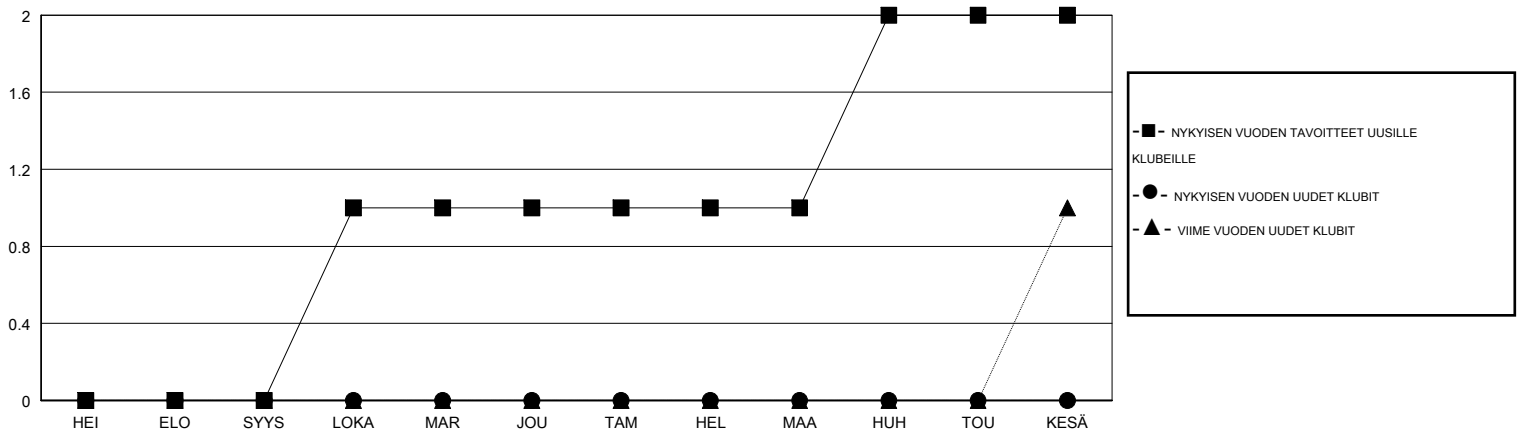

MONTHLY MEMBERSHIP PROGRESS REPORT

District 107 I

Results as of: 07/31/2018

GMT: ANTTI FORSELL

SIJAINI FINLAND

GMT VAALIPIIRI

Klubit				jäsenä			
TULOKSET 2018-2019				TULOKSET 2018-2019			
NELJÄNNES	UUDEN KLUBIN TAVOITE	UUDET KLUBIT	LOPETETUT KLUBIT	NELJÄNNES	JÄSENKASVUN NETTOTAVOITE	TOTEUTUNUT JÄSENKASVU	POISTETUT JÄSENET (mukaan lukien siirrot)
HEI/ELO/SYYS	0	0	0	HEI/ELO/SYYS	5	2	4
LOKA/MAR/JOU	1	0	0	LOKA/MAR/JOU	21	0	0
TAM/HEL/MAA	0	0	0	TAM/HEL/MAA	11	0	0
HUH/TOU/KESÄ	1	0	0	HUH/TOU/KESÄ	38	0	0

TAVOITTEET JA UUDET KLUBIT, KUMULATIIVINEN

TAVOITTEET JA JÄSENET, KUMULATIIVINEN

LAKKAUTETUT KLUBIT: 0

1 CLUBS OF 54 LISÄNNY YHDEN TAI USEAMMAN UUTTA JÄSENTÄ

SUKUPUOLIJAKAUMA

MIES 880 (74.51%)
NAINEN 301 (25.49%)