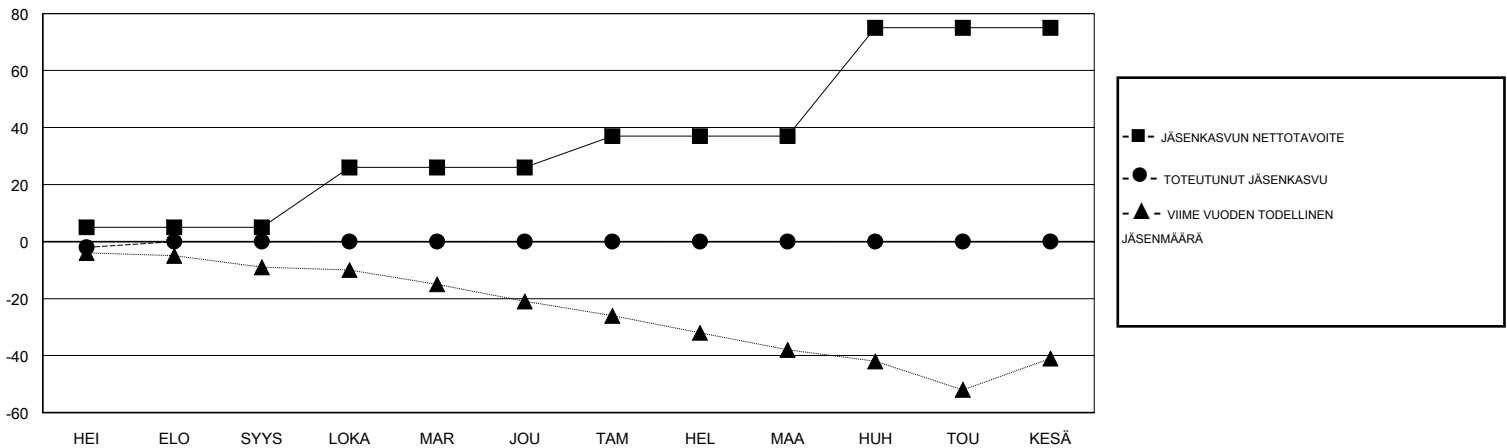

MONTHLY MEMBERSHIP PROGRESS REPORT

District 107 I

Results as of: 07/31/2018

GMT: ANTTI FORSELL

SIJAINI FINLAND

GMT VAALIPIIRI

Klubit				jäsenä			
TULOKSET 2018-2019				TULOKSET 2018-2019			
NELJÄNNES	UUDEN KLUBIN TAVOITE	UUDET KLUBIT	LOPETETUT KLUBIT	NELJÄNNES	JÄSENKASVUN NETTOTAVOITE	TOTEUTUNUT JÄSENKASVU	POISTETUT JÄSENET (mukaan lukien siirrot)
HEI/ELO/SYYS	0	0	0	HEI/ELO/SYYS	5	2	4
LOKA/MAR/JOU	1	0	0	LOKA/MAR/JOU	21	0	0
TAM/HEL/MAA	0	0	0	TAM/HEL/MAA	11	0	0
HUH/TOU/KESÄ	1	0	0	HUH/TOU/KESÄ	38	0	0

TAVOITTEET JA UUDET KLUBIT, KUMULATIIVINEN

TAVOITTEET JA JÄSENET, KUMULATIIVINEN

LAKKAUTETUT KLUBIT: 0

1 CLUBS OF 54 LISÄNNY YHDEN TAI USEAMMAN UUTTA JÄSENTÄ

SUKUPUOLIJAKAUMA

MIES 880 (74.51%)
NAINEN 301 (25.49%)